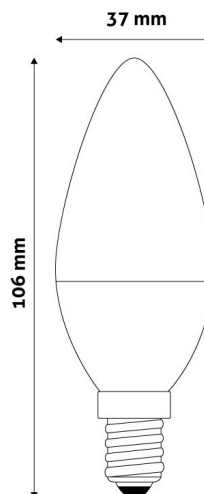

Avide Smart LED Candle 5.5W RGB+W WIFI APP Control

Termék kód:	ASC14RGBW-5.5W-WIFI
Termék honlap:	avidelighting.hu/qr/ASC14RGBW-5.5W-WIFI
Adatlap azonosító:	AB-190518
Forgalmazó:	Bramcke Hungary Kft.
Cím:	4031 Debrecen, Kishatár utca 17.

QR kód:

Kiállítás: 2024-04-23

Oldalszám: 2/3

TERMÉKMÉRET

Átmérő:	37mm
Magasság:	106mm

TERMÉKDOBOZ

Vonalkód:	5999097918068
Csomagolás:	1/b 50/k 1200/r
Méret:	180mm x 180mm x 60mm
Nettó súly:	29,5g
Bruttó súly:	67g

KARTON

Vonalkód:	5999097918075
Csomagolás:	1/b 50/k 1200/r
Méret:	430mm x 200mm x 800mm
Nettó súly:	1,475kg
Bruttó súly:	3,35kg

RAKLAP PÉLDA

Magasság:	
Szélesség:	120cm (std Euro pallet)
Mélység:	80cm (std Euro pallet)
Karton / raklap:	24karton/raklap
Karton / sor:	
Nettó súly:	35,4kg
Bruttó súly:	80,4kg

TERMÉK KÉP

KÖRVONAL