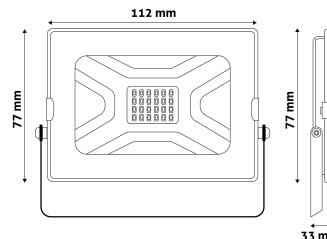

Avide LED Reflektor Slim SMD 20W NW 4000K Fehér

Termékkód:	ABSSFLNW-20W-W
Termék honlap:	avidelighting.hu/qr/ABSSFLNW-20W-W
Adatlap azonosító:	AB-190518
Forgalmazó:	Bramcke Hungary Kft.
Cím:	4031 Debrecen, Kishatár utca 17.

Kiállítás: 2024-05-12

Oldalszám: 2/3

TERMÉKMÉRET

Szélesség:	112mm
Magasság:	77mm
Mélység:	33mm

TERMÉKDOBOZ

Vonalkód:	5999097924861
Csomagolás:	1/b 40/k 1200/r
Méret:	95mm x 135mm x 50mm
Nettó súly:	307,3g
Bruttó súly:	317,5g

KARTON

Vonalkód:	5999097924878
Csomagolás:	1/b 40/k 1200/r
Méret:	550mm x 320mm x 220mm
Nettó súly:	12,2936kg
Bruttó súly:	12,7kg

RAKLAP PÉLDA

Magasság:	
Szélesség:	120cm (std Euro pallet)
Mélység:	80cm (std Euro pallet)
Karton / raklap:	30karton/raklap
Karton / sor:	
Nettó súly:	368,808kg
Bruttó súly:	381kg

TERMÉK KÉP

KÖRVONAL