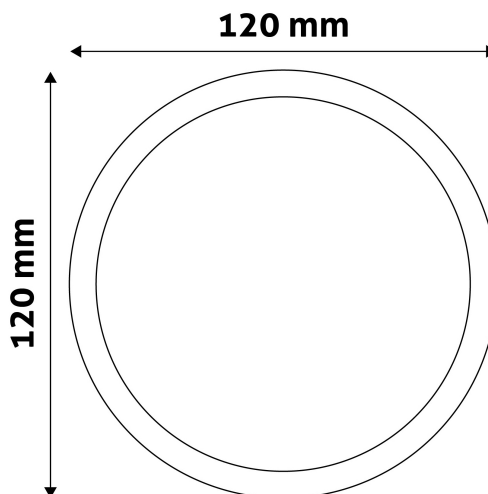

Avide LED Falra Szerelhető Kerek Mennyezeti Lámpa ALU 6W NW 4000K

Termékkód:	ACSMNW-R-6W-ALU
Termék honlap:	avidelighting.hu/qr/ACSMNW-R-6W-ALU
Adatlap azonosító:	AB-190518
Forgalmazó:	Bramcke Hungary Kft.
Cím:	4031 Debrecen, Kishatár utca 17.

QR kód:

Kiállítás: 2024-04-23

Oldalszám: 2/3

TERMÉKMÉRET

Átmérő:	120mm
Magasság:	31,5mm

TERMÉKDOBOZ

Vonalkód:	5999097912042
Csomagolás:	1/b 50/k 1600/r
Méret:	125mm x 39mm x 125mm
Nettó súly:	138g
Bruttó súly:	148g

KARTON

Vonalkód:	5999097912059
Csomagolás:	1/b 50/k 1600/r
Méret:	645mm x 220mm x 270mm
Nettó súly:	6,9kg
Bruttó súly:	7,4kg

RAKLAP PÉLDA

Magasság:	
Szélesség:	120cm (std Euro pallet)
Mélység:	80cm (std Euro pallet)
Karton / raklap:	32karton/raklap
Karton / sor:	
Nettó súly:	220,8kg
Bruttó súly:	236,8kg

TERMÉK KÉP

KÖRVONAL