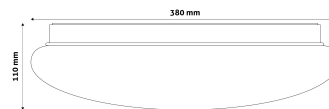

Oldalszám: 2/3

TERMÉKMÉRET

Átmérő:	380mm
Magasság:	100mm

TERMÉKDOBOZ

Vonalkód:	5999097915180
Csomagolás:	1/b 10/k 100/r
Méret:	390mm x 390mm x 118mm
Nettó súly:	562g
Bruttó súly:	835g

KARTON

Vonalkód:	5999097915197
Csomagolás:	1/b 10/k 100/r
Méret:	1 130mm x 400mm x 400mm
Nettó súly:	5,62kg
Bruttó súly:	8,35kg

RAKLAP PÉLDA

Magasság:	
Szélesség:	120cm (std Euro pallet)
Mélység:	80cm (std Euro pallet)
Karton / raklap:	10karton/raklap
Karton / sor:	
Nettó súly:	56,2kg
Bruttó súly:	83,5kg

TERMÉK KÉP**KÖRVONAL**

Termékkód:	ACLO38NW-24W-HL-ST
Termék honlap:	avidelighting.hu/qr/ACLO38NW-24W-HL-ST
Adatlap azonosító:	AB-190518
Forgalmazó:	Bramcke Hungary Kft.
Cím:	4031 Debrecen, Kishatár utca 17.