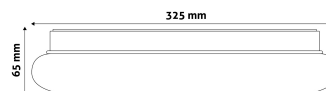

TERMÉKMÉRET

Átmérő: 325mm
Magasság: 65mm

TERMÉKDOBOZ

Vonalkód: 5999097924168
Csomagolás: 1/b 10/k 100/r
Méret: 330mm x 330mm x 65mm
Nettó súly: 431,5g
Bruttó súly: 651,5g

KARTON

Vonalkód: 5999097924175
Csomagolás: 1/b 10/k 100/r
Méret: 1 130mm x 350mm x 350mm
Nettó súly: 4,315kg
Bruttó súly: 6,515kg

RAKLAP PÉLDA

Magasság:
Szélesség: 120cm (std Euro pallet)
Mélység: 80cm (std Euro pallet)
Karton / raklap: 10karton/raklap
Karton / sor:
Nettó súly: 43,15kg
Bruttó súly: 65,15kg

TERMÉK KÉP

KÖRVONAL

Termékkód:	ACLO33WW-18W-LAR
Termék honlap:	avidelighting.hu/qr/ACLO33WW-18W-LAR
Adatlap azonosító:	AB-190518
Forgalmazó:	Bramcke Hungary Kft.
Cím:	4031 Debrecen, Kishatár utca 17.