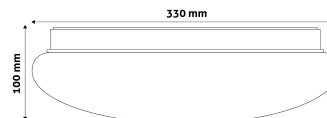

Oldalszám: 2/3

TERMÉKMÉRET

Átmérő: 330mm
Magasság: 100mm

TERMÉKDOBOZ

Vonalkód: 5999097915166
Csomagolás: 1/b 10/k 100/r
Méret: 340mm x 340mm x 118mm
Nettó súly: 431,5g
Bruttó súly: 651,5g

KARTON

Vonalkód: 5999097915173
Csomagolás: 1/b 10/k 100/r
Méret: 1 130mm x 350mm x 350mm
Nettó súly: 4,315kg
Bruttó súly: 6,515kg

RAKLAP PÉLDA

Magasság:
Szélesség: 120cm (std Euro pallet)
Mélység: 80cm (std Euro pallet)
Karton / raklap: 10karton/raklap
Karton / sor:
Nettó súly: 43,15kg
Bruttó súly: 65,15kg

TERMÉK KÉP

KÖRVONAL

Termékkód:	ACLO33NW-18W-HL-ST
Termék honlap:	avidelighting.hu/qr/ACLO33NW-18W-HL-ST
Adatlap azonosító:	AB-190518
Forgalmazó:	Bramcke Hungary Kft.
Cím:	4031 Debrecen, Kishatár utca 17.