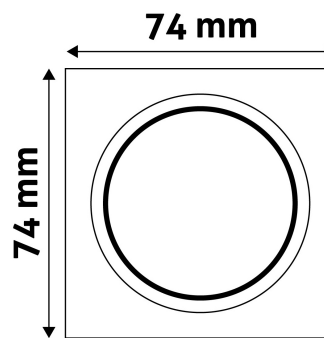

Avide GU10 Keret Négyzetes Réz

Termékkód:	ABGU10F-S-CO
Termék honlap:	avidelighting.hu/qr/ABGU10F-S-CO
Adatlap azonosító:	AB-190518
Forgalmazó:	Bramcke Hungary Kft.
Cím:	4031 Debrecen, Kishatár utca 17.

QR kód:

Kiállítás: 2024-04-16

Oldalszám: 2/3

TERMÉKMÉRET

Szélesség:	74mm
Magasság:	31mm

TERMÉKDOBOZ

Vonalkód:	5999097911700
Csomagolás:	1/b 100/k 3200/r
Méret:	92mm x 36mm x 132mm
Nettó súly:	50,1g
Bruttó súly:	66,6g

KARTON

Vonalkód:	5999097911717
Csomagolás:	1/b 100/k 3200/r
Méret:	485mm x 220mm x 390mm
Nettó súly:	5,01kg
Bruttó súly:	6,66kg

RAKLAP PÉLDA

Magasság:	
Szélesség:	120cm (std Euro pallet)
Mélység:	80cm (std Euro pallet)
Karton / raklap:	32karton/raklap
Karton / sor:	
Nettó súly:	160,32kg
Bruttó súly:	213,12kg

TERMÉK KÉP

KÖRVONAL