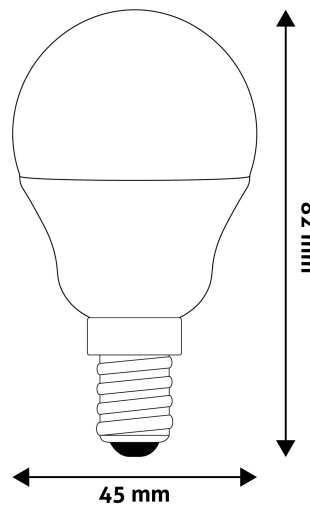

Avide LED Globe Mini G45 6W E14 WW 3000K

Termék kód:	ABMG14WW-6W
Termék honlap:	avidelighting.hu/qr/ABMG14WW-6W
Adatlap azonosító:	AB-190518
Forgalmazó:	Bramcke Hungary Kft.
Cím:	4031 Debrecen, Kishatár utca 17.

QR kód:

Kiállítás: 2024-05-08

Oldalszám: 2/3

TERMÉKMÉRET

Átmérő:	45mm
Magasság:	82mm

TERMÉKDOBOZ

Vonalkód:	5999562285220
Csomagolás:	1/b 100/k 4800/r
Méret:	46mm x 46mm x 109mm
Nettó súly:	20g
Bruttó súly:	28g

KARTON

Vonalkód:	5999562285237
Csomagolás:	1/b 100/k 4800/r
Méret:	490mm x 255mm x 195mm
Nettó súly:	2kg
Bruttó súly:	2,8kg

RAKLAP PÉLDA

Magasság:	
Szélesség:	120cm (std Euro pallet)
Mélység:	80cm (std Euro pallet)
Karton / raklap:	48karton/raklap
Karton / sor:	
Nettó súly:	96kg
Bruttó súly:	134,4kg

TERMÉK KÉP

KÖRVONAL