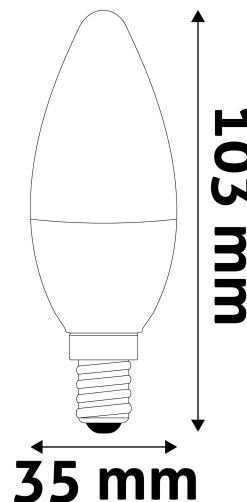

Avide LED Candle 6W E14 NW 4000K

Termék kód:	ABC14NW-6W
Termék honlap:	avidelighting.hu/qr/ABC14NW-6W
Adatlap azonosító:	AB-190518
Forgalmazó:	Bramcke Hungary Kft.
Cím:	4031 Debrecen, Kishatár utca 17.

QR kód:

Kiállítás: 2024-05-09

Oldalszám: 2/3

TERMÉKMÉRET

Átmérő:	35mm
Magasság:	103mm

TERMÉKDOBOZ

Vonalkód:	5999562285169
Csomagolás:	1/b 100/k 7000/r
Méret:	135mm x 38mm x 38mm
Nettó súly:	19g
Bruttó súly:	26g

KARTON

Vonalkód:	5999562285176
Csomagolás:	1/b 100/k 7000/r
Méret:	380mm x 200mm x 230mm
Nettó súly:	1,9kg
Bruttó súly:	2,6kg

RAKLAP PÉLDA

Magasság:	
Szélesség:	120cm (std Euro pallet)
Mélység:	80cm (std Euro pallet)
Karton / raklap:	70karton/raklap
Karton / sor:	
Nettó súly:	133kg
Bruttó súly:	182kg

TERMÉK KÉP

KÖRVONAL