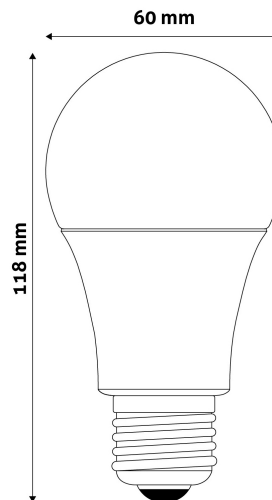

Avide LED Globe Standard A60 15W E27 WW

Termék kód:	ABSG27WW-15W
Termék honlap:	avidelighting.hu/qr/ABSG27WW-15W
Adatlap azonosító:	AB-190518
Forgalmazó:	Bramcke Hungary Kft.
Cím:	4031 Debrecen, Kishatár utca 17.

QR kód:

Kiállítás: 2024-05-02

Oldalszám: 2/3

TERMÉKMÉRET

Átmérő:	60mm
Magasság:	118mm

TERMÉKDOBOZ

Vonalkód:	5999097919003
Csomagolás:	1/b
Méret:	60mm x 125mm x 60mm
Nettó súly:	29g
Bruttó súly:	42g

KARTON

Vonalkód:	5999097919010
Csomagolás:	1/b
Méret:	685mm x 345mm x 290mm
Nettó súly:	0,029kg
Bruttó súly:	0,042kg

RAKLAP PÉLDA

Magasság:	
Szélesség:	120cm (std Euro pallet)
Mélység:	80cm (std Euro pallet)
Karton / raklap:	1karton/raklap
Karton / sor:	
Nettó súly:	0,029kg
Bruttó súly:	0,042kg

TERMÉK KÉP

KÖRVONAL