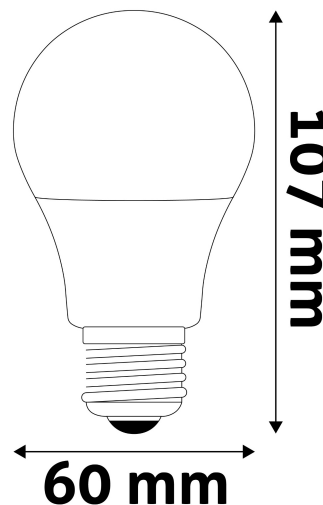

Avide LED Globe A60 8W E27 NW 4000K

Termék kód:	ABG27NW-8W-AP
Termék honlap:	avidelighting.hu/qr/ABG27NW-8W-AP
Adatlap azonosító:	AB-190518
Forgalmazó:	Bramcke Hungary Kft.
Cím:	4031 Debrecen, Kishatár utca 17.

QR kód:

Kiállítás: 2024-04-23

Oldalszám: 2/3

TERMÉKMÉRET

Átmérő:	60mm
Magasság:	107mm

TERMÉKDOBOZ

Vonalkód:	5999562284940
Csomagolás:	1/b 100/k 3500/r
Méret:	61mm x 136mm x 61mm
Nettó súly:	29g
Bruttó súly:	42g

KARTON

Vonalkód:	5999562284957
Csomagolás:	1/b 100/k 3500/r
Méret:	630mm x 240mm x 320mm
Nettó súly:	2,9kg
Bruttó súly:	4,2kg

RAKLAP PÉLDA

Magasság:	
Szélesség:	120cm (std Euro pallet)
Mélység:	80cm (std Euro pallet)
Karton / raklap:	35karton/raklap
Karton / sor:	
Nettó súly:	101,5kg
Bruttó súly:	147kg

TERMÉK KÉP

KÖRVONAL