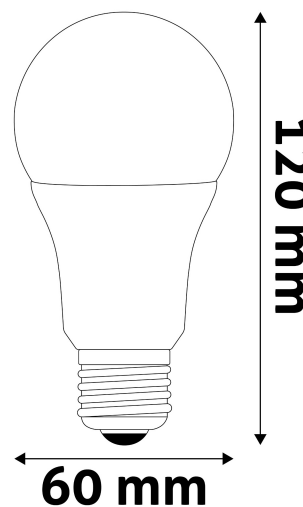

Avide LED Globe A60 14W E27 NW 4000K

Termék kód:	ABG27NW-14W-AP
Termék honlap:	avidelighting.hu/qr/ABG27NW-14W-AP
Adatlap azonosító:	AB-190518
Forgalmazó:	Bramcke Hungary Kft.
Cím:	4031 Debrecen, Kishatár utca 17.

QR kód:

Kiállítás: 2024-05-02

Oldalszám: 2/3

TERMÉKMÉRET

Átmérő:	60mm
Magasság:	120mm

TERMÉKDOBOZ

Vonalkód:	5999097924946
Csomagolás:	1/b 100/k 3000/r
Méret:	61mm x 120mm x 61mm
Nettó súly:	29g
Bruttó súly:	42g

KARTON

Vonalkód:	5999097924953
Csomagolás:	1/b 100/k 3000/r
Méret:	620mm x 315mm x 255mm
Nettó súly:	2,9kg
Bruttó súly:	4,2kg

RAKLAP PÉLDA

Magasság:	
Szélesség:	120cm (std Euro pallet)
Mélység:	80cm (std Euro pallet)
Karton / raklap:	30karton/raklap
Karton / sor:	
Nettó súly:	87kg
Bruttó súly:	126kg

TERMÉK KÉP

KÖRVONAL