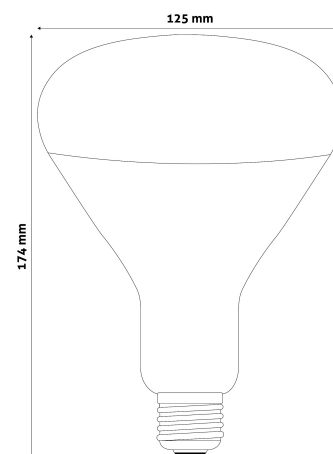

Avide Infra Izzó E27 250W Clear

Termékkód:	ASIR27-250W-C
Termék honlap:	avidelighting.hu/qr/ASIR27-250W-C
Adatlap azonosító:	AB-190518
Forgalmazó:	Bramcke Hungary Kft.
Cím:	4031 Debrecen, Kishatár utca 17.

QR kód:

Kiállítás: 2025-04-25

Oldalszám: 2/3

TERMÉKMÉRET

Átmérő:	125mm
Magasság:	174mm

TERMÉKDOBOZ

Vonalkód:	5999097907260
Csomagolás:	1/b 50/k 450/r
Méret:	120mm x 170mm x 120mm
Nettó súly:	95g
Bruttó súly:	150g

KARTON

Vonalkód:	5999097907277
Csomagolás:	1/b 50/k 450/r
Méret:	620mm x 360mm x 625mm
Nettó súly:	4,75kg
Bruttó súly:	7,5kg

RAKLAP PÉLDA

Magasság:	
Szélesség:	120cm (std Euro pallet)
Mélység:	80cm (std Euro pallet)
Karton / raklap:	9karton/raklap
Karton / sor:	
Nettó súly:	42,75kg
Bruttó súly:	67,5kg

TERMÉK KÉP

KÖRVONAL