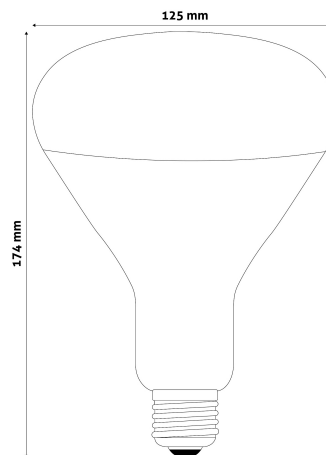

Avide Infra Izzó E27 150W Red

Termékkód:	ASIR27-150W-R
Termék honlap:	avidelighting.hu/qr/ASIR27-150W-R
Adatlap azonosító:	AB-190518
Forgalmazó:	Bramcke Hungary Kft.
Cím:	4031 Debrecen, Kishatár utca 17.

QR kód:

Kiállítás: 2024-04-16

Oldalszám: 2/3

TERMÉKMÉRET

Átmérő:	125mm
Magasság:	174mm

TERMÉKDOBOZ

Vonalkód:	5999097907208
Csomagolás:	1/b 50/k 400/r
Méret:	170mm x 122mm x 121mm
Nettó súly:	83,5g
Bruttó súly:	145g

KARTON

Vonalkód:	5999097907215
Csomagolás:	1/b 50/k 400/r
Méret:	620mm x 620mm x 365mm
Nettó súly:	4,175kg
Bruttó súly:	7,25kg

RAKLAP PÉLDA

Magasság:	
Szélesség:	120cm (std Euro pallet)
Mélység:	80cm (std Euro pallet)
Karton / raklap:	8karton/raklap
Karton / sor:	
Nettó súly:	33,4kg
Bruttó súly:	58kg

TERMÉK KÉP

KÖRVONAL