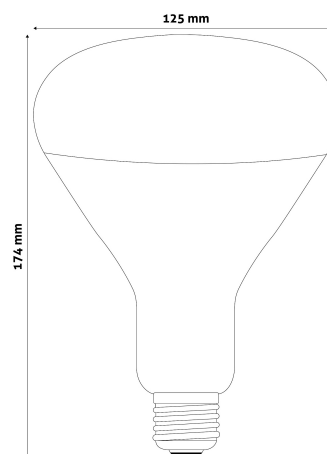

Avide Infra Izzó E27 150W Clear

Termékkód:	ASIR27-150W-C
Termék honlap:	avidelighting.hu/qr/ASIR27-150W-C
Adatlap azonosító:	AB-190518
Forgalmazó:	Bramcke Hungary Kft.
Cím:	4031 Debrecen, Kishatár utca 17.

QR kód:

Kiállítás: 2024-04-16

Oldalszám: 2/3

TERMÉKMÉRET

Átmérő:	125mm
Magasság:	174mm

TERMÉKDOBOZ

Vonalkód:	5999097911007
Csomagolás:	1/b 50/k 400/r
Méret:	121mm x 170mm x 121mm
Nettó súly:	83,5g
Bruttó súly:	145g

KARTON

Vonalkód:	5999097911014
Csomagolás:	1/b 50/k 400/r
Méret:	625mm x 355mm x 495mm
Nettó súly:	4,175kg
Bruttó súly:	7,25kg

RAKLAP PÉLDA

Magasság:	
Szélesség:	120cm (std Euro pallet)
Mélység:	80cm (std Euro pallet)
Karton / raklap:	8karton/raklap
Karton / sor:	
Nettó súly:	33,4kg
Bruttó súly:	58kg

TERMÉK KÉP

KÖRVONAL