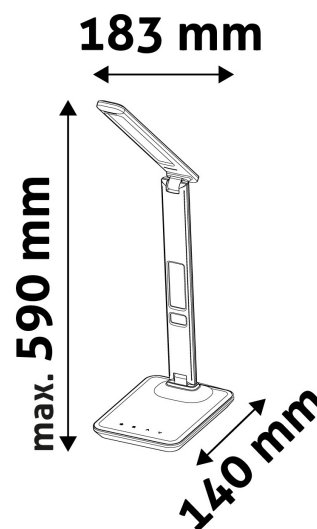

Avide LED Asztali Lámpa Irodai Bőrhatású Naptár Nathan Fehér 6W

Termékkód:	ABLDL-OLC-6W-WH
Termék honlap:	avidelighting.hu/qr/ABLDL-OLC-6W-WH
Adatlap azonosító:	AB-190518
Forgalmazó:	Bramcke Hungary Kft.
Cím:	4031 Debrecen, Kishatár utca 17.

QR kód:

Kiállítva: 2024-05-04

Oldalszám: 2/3

TERMÉKMÉRET

Szélesség:	183mm
Magasság:	590mm
Mélység:	

TERMÉKDOBOZ

Vonalkód:	5999097909400
Csomagolás:	1/b 12/k 288/r
Méret:	171mm x 390mm x 60mm
Nettó súly:	822g
Bruttó súly:	1 069g

KARTON

Vonalkód:	5999097909417
Csomagolás:	1/b 12/k 288/r
Méret:	410mm x 370mm x 385mm
Nettó súly:	9,864kg
Bruttó súly:	12,828kg

RAKLAP PÉLDA

Magasság:	
Szélesség:	120cm (std Euro pallet)
Mélység:	80cm (std Euro pallet)
Karton / raklap:	24karton/raklap
Karton / sor:	6db
Nettó súly:	236,736kg
Bruttó súly:	307,872kg

TERMÉK KÉP

KÖRVONAL