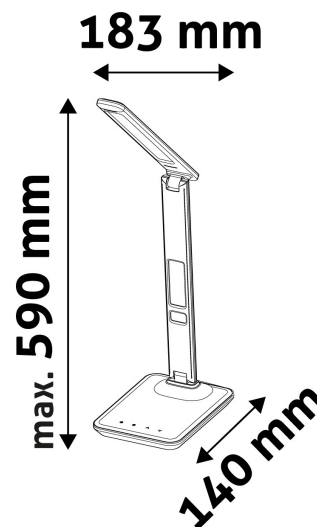

Avide LED Asztali Lámpa Irodai Bőrhatású Naptár Nathan Barna 6W

Termékkód:	ABLDL-OLC-6W-BR
Termék honlap:	avidelighting.hu/qr/ABLDL-OLC-6W-BR
Adatlap azonosító:	AB-190518
Forgalmazó:	Bramcke Hungary Kft.
Cím:	4031 Debrecen, Kishatár utca 17.

QR kód:

Kiállítva: 2024-05-04

Oldalszám: 2/3

TERMÉKMÉRET

Szélesség:	183mm
Magasság:	590mm
Mélység:	

TERMÉKDOBOZ

Vonalkód:	5999562280584
Csomagolás:	1/b 12/k 288/r
Méret:	171mm x 390mm x 60mm
Nettó súly:	822g
Bruttó súly:	1 069g

KARTON

Vonalkód:	5999562280607
Csomagolás:	1/b 12/k 288/r
Méret:	410mm x 370mm x 385mm
Nettó súly:	9,864kg
Bruttó súly:	12,828kg

RAKLAP PÉLDA

Magasság:	
Szélesség:	120cm (std Euro pallet)
Mélység:	80cm (std Euro pallet)
Karton / raklap:	24karton/raklap
Karton / sor:	6db
Nettó súly:	236,736kg
Bruttó súly:	307,872kg

TERMÉK KÉP

KÖRVONAL