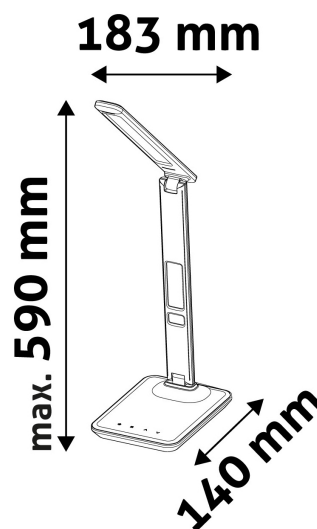

Avide LED Asztali Lámpa Irodai Bőrhatású Naptár Nathan Fekete 6W

Termékkód:	ABLDL-OLC-6W-BL
Termék honlap:	avidelighting.hu/qr/ABLDL-OLC-6W-BL
Adatlap azonosító:	AB-190518
Forgalmazó:	Bramcke Hungary Kft.
Cím:	4031 Debrecen, Kishatár utca 17.

QR kód:

Kiállítva: 2024-05-04

Oldalszám: 2/3

TERMÉKMÉRET

Szélesség:	183mm
Magasság:	590mm
Mélység:	

TERMÉKDOBOZ

Vonalkód:	5999562280614
Csomagolás:	1/b 12/k 288/r
Méret:	171mm x 390mm x 60mm
Nettó súly:	822g
Bruttó súly:	1 069g

KARTON

Vonalkód:	5999562280621
Csomagolás:	1/b 12/k 288/r
Méret:	410mm x 370mm x 385mm
Nettó súly:	9,864kg
Bruttó súly:	12,828kg

RAKLAP PÉLDA

Magasság:	
Szélesség:	120cm (std Euro pallet)
Mélység:	80cm (std Euro pallet)
Karton / raklap:	24karton/raklap
Karton / sor:	6db
Nettó súly:	236,736kg
Bruttó súly:	307,872kg

TERMÉK KÉP

KÖRVONAL