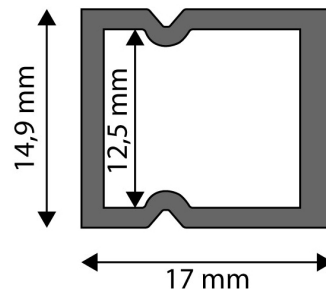

Avide Műanyag Profil IP68 2m

Termékkód:	AAP-IP-2M
Termék honlap:	avidelighting.hu/qr/AAP-IP-2M
Adatlap azonosító:	AB-190518
Forgalmazó:	Bramcke Hungary Kft.
Cím:	4031 Debrecen, Kishatár utca 17.

QR kód:

Kiállítás: 2024-05-03

Oldalszám: 2/3

TERMÉKMÉRET

Szélesség:	14,9mm
Magasság:	17mm
Mélység:	2 000mm

TERMÉKDOBOZ

Vonalkód:	5999097910444
Csomagolás:	(2/bl)
Méret:	15mm x 2 020mm x 17mm
Nettó súly:	184g
Bruttó súly:	210g

KARTON

Vonalkód:	5999097910451
Csomagolás:	(2/bl)
Méret:	2 070mm x 200mm x 160mm
Nettó súly:	0,184kg
Bruttó súly:	0,21kg

RAKLAP PÉLDA

Magasság:	
Szélesség:	120cm (std Euro pallet)
Mélység:	80cm (std Euro pallet)
Karton / raklap:	1karton/raklap
Karton / sor:	
Nettó súly:	0,184kg
Bruttó súly:	0,21kg

TERMÉK KÉP

KÖRVONAL