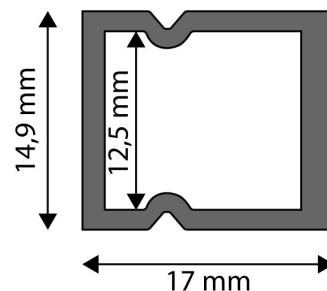

Avide Műanyag Profil IP68 1m

Termékkód:	AAP-IP-1M
Termék honlap:	avidelighting.hu/qr/AAP-IP-1M
Adatlap azonosító:	AB-190518
Forgalmazó:	Bramcke Hungary Kft.
Cím:	4031 Debrecen, Kishatár utca 17.

QR kód:

Kiállítás: 2024-05-03

Oldalszám: 2/3

TERMÉKMÉRET

Szélesség:	14,9mm
Magasság:	17mm
Mélység:	1 000mm

TERMÉKDOBOZ

Vonalkód:	5999097910420
Csomagolás:	1/b
Méret:	15mm x 1 020mm x 17mm
Nettó súly:	86g
Bruttó súly:	97g

KARTON

Vonalkód:	5999097910437
Csomagolás:	1/b
Méret:	1 070mm x 190mm x 170mm
Nettó súly:	0,086kg
Bruttó súly:	0,097kg

RAKLAP PÉLDA

Magasság:	
Szélesség:	120cm (std Euro pallet)
Mélység:	80cm (std Euro pallet)
Karton / raklap:	1karton/raklap
Karton / sor:	
Nettó súly:	0,086kg
Bruttó súly:	0,097kg

TERMÉK KÉP

KÖRVONAL