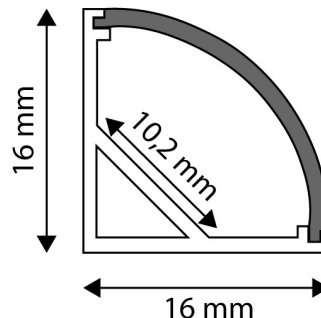

QR kód:

Kiállítás: 2024-05-04

Oldalszám: 2/3

TERMÉKMÉRET

Szélesség:	21,9mm
Magasság:	5mm
Mélység:	2 000mm

TERMÉK KÉP

TERMÉKDOBOZ

Vonalkód:	5999097910987
Csomagolás:	(2/bl)
Méret:	20mm x 2 020mm x 5mm
Nettó súly:	184g
Bruttó súly:	210g

KÖRVONAL

KARTON

Vonalkód:	5999097910994
Csomagolás:	(2/bl)
Méret:	2 070mm x 200mm x 160mm
Nettó súly:	0,184kg
Bruttó súly:	0,21kg

RAKLAP PÉLDA

Magasság:	
Szélesség:	120cm (std Euro pallet)
Mélység:	80cm (std Euro pallet)
Karton / raklap:	1karton/raklap
Karton / sor:	
Nettó súly:	0,184kg
Bruttó súly:	0,21kg