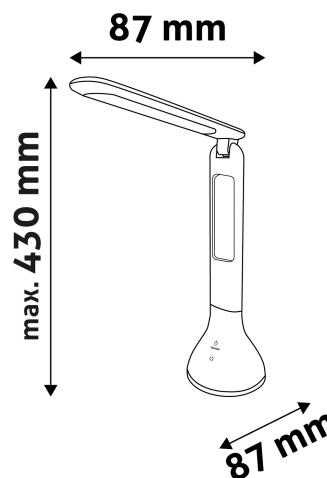

Avide LED Asztali Lámpa RGB Naptár Fekete 4W

Termékkód:	ABDLRGB-CALENDAR-4W-BL
Termék honlap:	avidelighting.hu/qr/ABDLRGB-CALENDAR-4W-BL
Adatlap azonosító:	AB-190518
Forgalmazó:	Bramcke Hungary Kft.
Cím:	4031 Debrecen, Kishatár utca 17.

QR kód:

Kiállítás: 2024-05-03

Oldalszám: 2/3

TERMÉKMÉRET

Szélesség:	87mm
Magasság:	263mm
Mélység:	

TERMÉKDOBOZ

Vonalkód:	5999562287804
Csomagolás:	1/b 25/k 400/r
Méret:	92mm x 90mm x 270mm
Nettó súly:	258g
Bruttó súly:	351g

KARTON

Vonalkód:	5999562287811
Csomagolás:	1/b 25/k 400/r
Méret:	480mm x 475mm x 290mm
Nettó súly:	6,45kg
Bruttó súly:	8,775kg

RAKLAP PÉLDA

Magasság:	
Szélesség:	120cm (std Euro pallet)
Mélység:	80cm (std Euro pallet)
Karton / raklap:	16karton/raklap
Karton / sor:	
Nettó súly:	103,2kg
Bruttó súly:	140,4kg

TERMÉK KÉP

KÖRVONAL