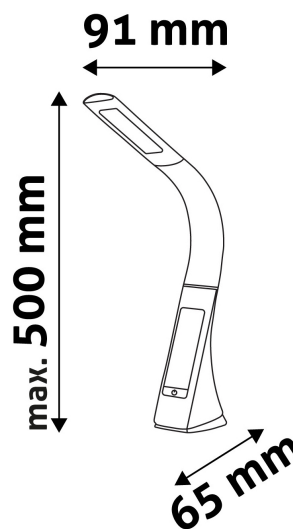

Avide LED Asztali Lámpa Luna Üzleti Bőrhatású Naptár Fehér 6W

Termékkód:	ABLDL-BLC-6W-WH
Termék honlap:	avidelighting.hu/qr/ABLDL-BLC-6W-WH
Adatlap azonosító:	AB-190518
Forgalmazó:	Bramcke Hungary Kft.
Cím:	4031 Debrecen, Kishatár utca 17.

QR kód:

Kiállítás: 2024-05-03

Oldalszám: 2/4

TERMÉKMÉRET

Szélesség:	91mm
Magasság:	500mm
Mélység:	

TERMÉKDOBOZ

Vonalkód:	5999097909363
Csomagolás:	1/b 12/k 288/r
Méret:	186mm x 305mm x 68mm
Nettó súly:	548g
Bruttó súly:	856g

KARTON

Vonalkód:	5999097909370
Csomagolás:	1/b 12/k 288/r
Méret:	440mm x 320mm x 400mm
Nettó súly:	6,576kg
Bruttó súly:	10,272kg

RAKLAP PÉLDA

Magasság:	
Szélesség:	120cm (std Euro pallet)
Mélység:	80cm (std Euro pallet)
Karton / raklap:	24karton/raklap
Karton / sor:	
Nettó súly:	157,824kg
Bruttó súly:	246,528kg

TERMÉK KÉP

KÖRVONAL